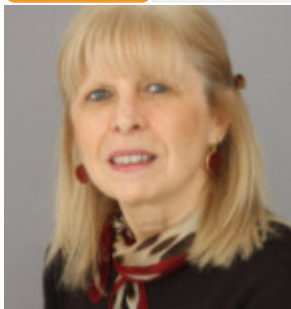

## I bambini del Burkina Faso vittime del jihad

SVIPOP

16\_01\_2022

**Anna Bono**

Nonostante la presenza nella regione di caschi blu e di unità militari internazionali, i jihadisti affiliati ad al Qaida e all'Isis continuano a imperversare nei paesi del Sahel e in altri paesi africani. Uno degli stati più colpiti è il Burkina Faso dove le incursioni e gli attacchi alla popolazione civile iniziati nel 2015 sono andati intensificandosi a partire dal 2018 nel nord, dove i jihadisti controllano estese aree. In 14 delle 45 province del paese è stato dichiarato lo stato d'emergenza. Testimonianze di civili e forze dell'ordine